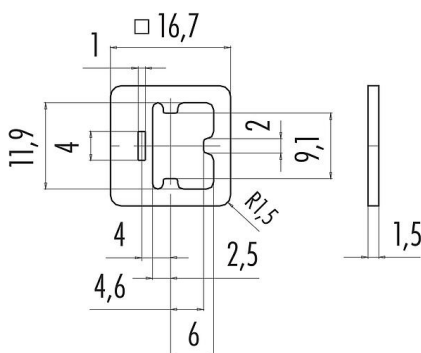

Oznaczenie	Rodzaj C, Złącze żeńskie (do montażu panelowego); nie zawiera substancji szkodliwych dla farby
Grupa produktów	Rodzaj C seria 230
Numer zamówienia	16 8107 001

Ilustracja

Rysunek z wymiarami

Dane techniczne

Cechy ogólne

Numer części

16 8107 001

Zakres temperatur

-60 °C/+250 °C

Informacje dodatkowe

Złącze żeńskie (do montażu panelowego); nie zawiera substancji szkodliwych dla farby

Waga (gr)

0.304

Numer taryfy celnej

39269097

Materiał

Materiał

SI-rot 60 Shore A

Klasyfikacje

eCl@ss 11.1