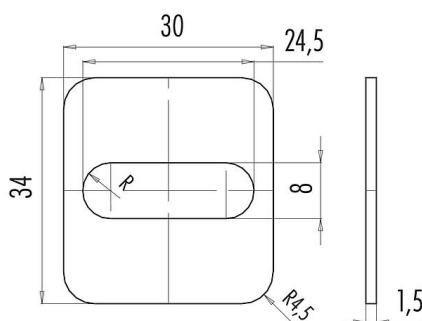

Oznaczenie	Rodzaj A
Grupa produktów	Rodzaj A seria 210
Numer zamówienia	16 8092 000

Ilustracja

Rysunek z wymiarami

Dane techniczne

Cechy ogólne

Numer części	16 8092 000
Zakres temperatur	-40 °C/+100 °C
Waga (gr)	1.818
Numer taryfy celnej	40169300