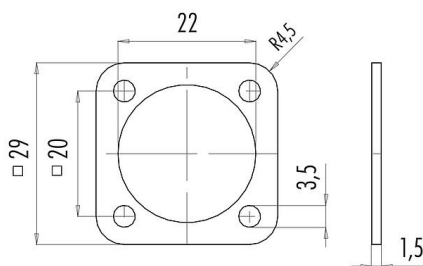

Oznaczenie	dla męskie złącze zasilania
Grupa produktów	seria 713/715/763/766/813/814/815/825/866/876
Numer zamówienia	16 8091 000

Ilustracja

Rysunek z wymiarami

Dane techniczne

Cechy ogólne

Numer części	16 8091 000
Informacje dodatkowe	dla męskie złącze zasilania
Waga (gr)	0.854
Numer taryfy celnej	40169300