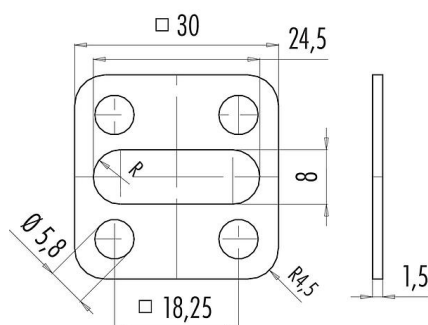

## Rysunek z wymiarami

## Cechy ogólne

Numer części	16 8090 000
Zakres temperatur	-40 °C/+100 °C
Waga (gr)	1.298
Numer taryfy celnej	40169300