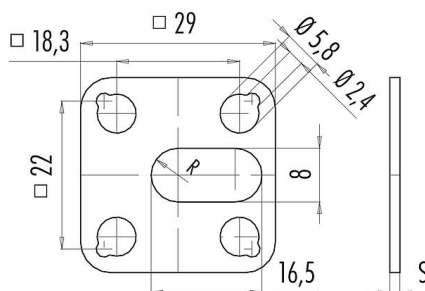

Oznaczenie	Rodzaj A
Grupa produktów	Rodzaj A seria 210
Numer zamówienia	16 8089 000

Ilustracja

Rysunek z wymiarami

Dane techniczne

Cechy ogólne

Numer części

16 8089 000

Zakres temperatur

-40 °C/+100 °C

Waga (gr)

1.272

Numer taryfy celnej

40169300

Materiał

Materiał

NBR-bg 62 Shore A