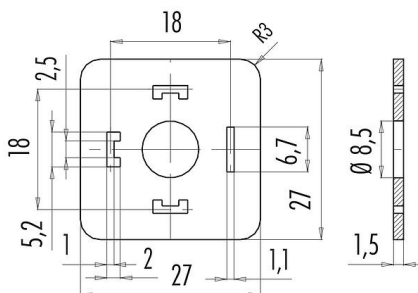

Oznaczenie	Rodzaj A
Grupa produktów	Rodzaj A seria 210
Numer zamówienia	16 8085 000

Ilustracja

Rysunek z wymiarami

Dane techniczne

Cechy ogólne

Numer części	16 8085 000
Zakres temperatur	-40 °C/+100 °C
Waga (gr)	1.37
Numer taryfy celnej	40169300

Materiał

Materiał	NBR-bg 62 Shore A
----------	-------------------

Klasyfikacje

eCl@ss 11.1	27-44-01-92
-------------	-------------