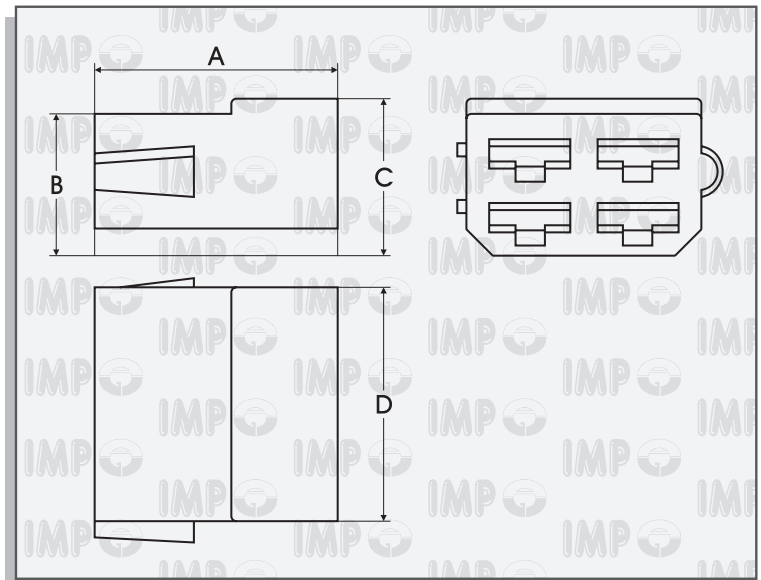

CONNETTORI 4 VIE PORTA FEMMINA	6.3 mm
4 WAYS FEMALE HOLDERS	6.3 mm
CONNECTEURS 4 VOIES PORTE FEMELLE	6.3 mm
4 WEGEN STECKHÜSENGEHÄUSE	6.3 mm

A	B	C	D	Codice - Part No Code - Teile Nr.	Colore Colour Couleur Farbe	Materiale Material Matériel Material
				Box 2.000 Pcs.		
24,0	13,9	15,5	23,2	100.040W	Neutro - Neutral - Neutre - Neutral	PA 66 V-2
				100.040N		