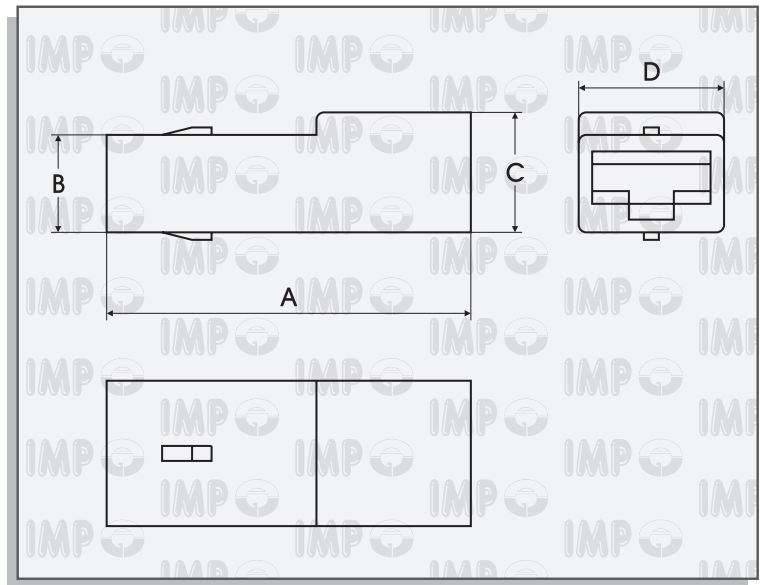

CONNETTORI 1 VIA PORTA FEMMINA	6.3 mm
1 WAY FEMALE HOLDERS	6.3 mm
CONNECTEURS 1 VOIE PORTE FEMELLE	6.3 mm
1 WEG STECKHÜSENGEHÄUSE	6.3 mm

A	B	C	D	Codice - Part No Code - Teile Nr.	Colore Colour Couleur Farbe	Materiale Material Matériel Material
				Box 5.000 Pcs.		
24,3	6,5	8,0	9,7	100.010W	Neutro - Neutral - Neutre - Neutral	PA 66 V-2
				100.010N	Nero - Black - Noir - Schwarz	PA 66 V-2