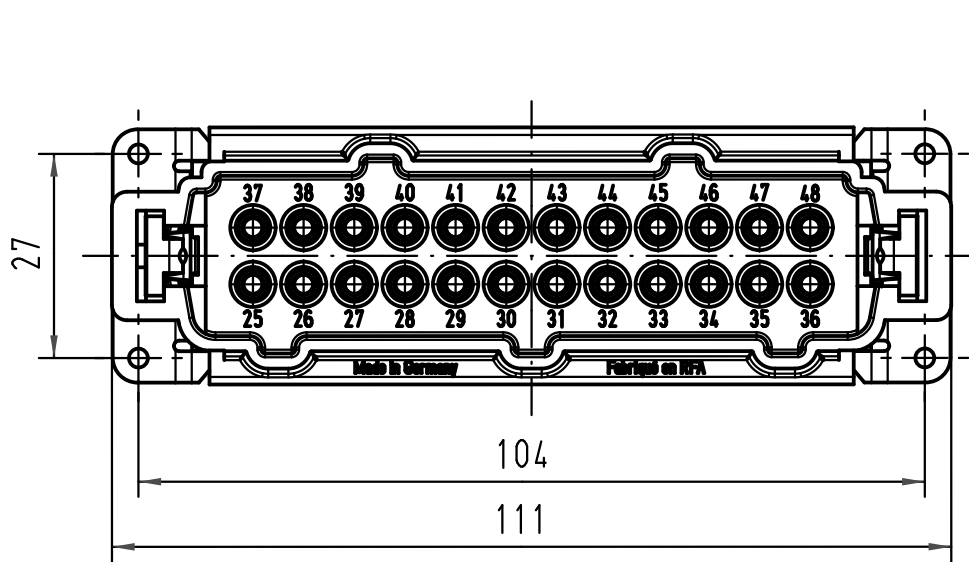

5

4

3

2

1

All Dimensions in mm Original Size DIN A 4			Techn. Character.			Nicht tolerierte Maße/Free size tolerances	
			Dat.	Name	Maßstab/Scale	Han 24E-sti-s (25 - 48) Stifteinsatz / male insert	
413214	17.09.07	Rull	Detail.	03.09.99			
28552	11.10.00	ROH.	Insp.		Rü		
27797	26.04.00	ROH.	Stand.				
26781							
Mod.	Dat.	Name	HARTING Electric GmbH & Co. KG D-32339 Espelkamp			TB 09 33 024 2611	
						Sub.	Blatt/ page