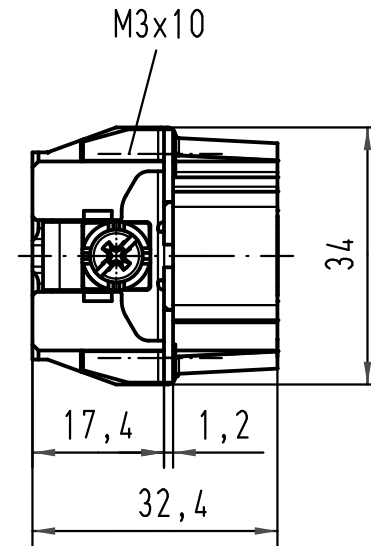

5

4

3

2

1

All Dimensions in mm Original Size DIN A 4			Techn. Character.			Nicht tolerierte Maße/Free size tolerances	
			Dat.	Name	Maßstab/Scale	Han 24E-sti-s (25 - 48) Stifteinsatz / male insert	
413214	17.09.07	Rull	Detail.	03.09.99			
28552	11.10.00	ROH.	Insp.		Rü		
27797	26.04.00	ROH.	Stand.				
26781							
Mod.	Dat.	Name	HARTING Electric GmbH & Co. KG D-32339 Espelkamp			TB 09 33 024 2611	
						Sub.	Blatt/ page