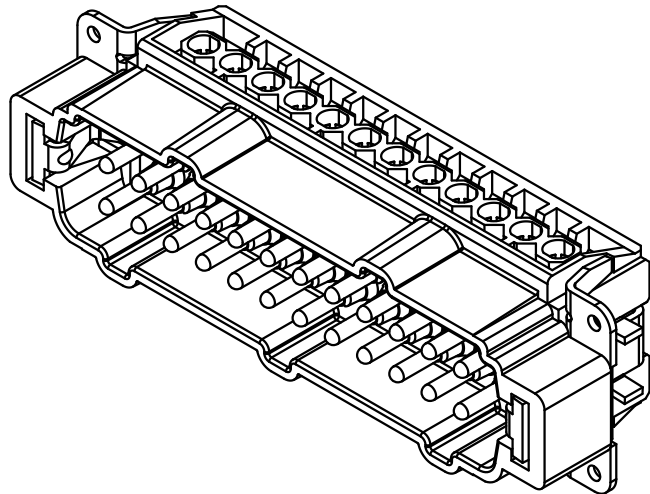

5

4

3

2

1

All Dimensions in mm Original Size DIN A 4			Techn. Character.			Nicht tolerierte Maße/Free size tolerances	
			Dat.	Name	Maßstab/Scale	Han 24E-sti-s (25 - 48) Stifteinsatz / male insert	
413214	17.09.07	Rull	Detail.	03.09.99			
28552	11.10.00	ROH.	Insp.		Rü		
27797	26.04.00	ROH.	Stand.				
26781							
Mod.	Dat.	Name	HARTING Electric GmbH & Co. KG D-32339 Espelkamp			TB 09 33 024 2611	
						Sub.	Blatt/ page