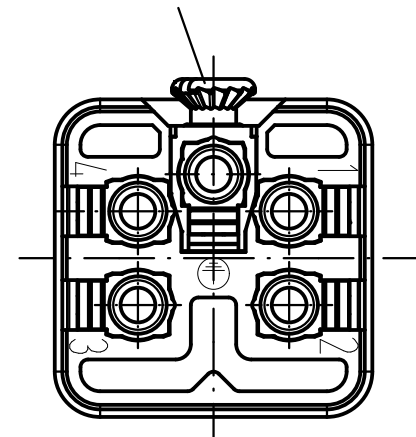

1 2 3 4 5 6

Senkschraube M3x6-4.8
lose beigelegt
countersunk screw M3x6-4.8
seperately enclosed

All Dimensions in mm Original Size DIN A 4		Techn. Character.			Nicht tolerierte Maß/Free size tolerances	
			Dat.	Name	Maßstab/Scale 2:1	Han 4A-F-QL Buchseneinsatz/female insert
			Detail.	04.03.08 ML		
			Insp.	FER		
			Stand.			
413991	03.07.08	Ho.	HARTING Electric GmbH & Co. KG D-32339 Espelkamp			TB 09 20 004 2733
413715						
Mod.	Dat.	Name				