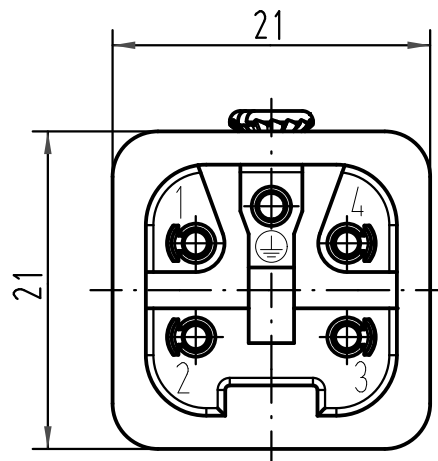

1 2 3 4 5 6

Senkschraube M3x6-4.8
lose beigelegt
countersunk screw M3x6-4.8
seperately enclosed

All Dimensions in mm Original Size DIN A 4		Techn. Character.			Nicht tolerierte Maß/Free size tolerances	
			Dat.	Name	Maßstab/Scale 2:1	Han 4A-F-QL Buchseneinsatz/female insert
			Detail.	04.03.08 ML		
			Insp.	FER		
			Stand.			
413991	03.07.08	Ho.	HARTING Electric GmbH & Co. KG D-32339 Espelkamp			TB 09 20 004 2733
413715						
Mod.	Dat.	Name				