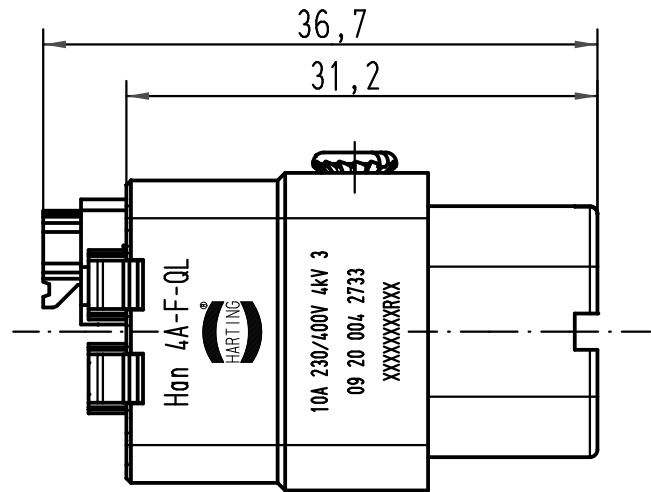

1 2 3 4 5 6

Senkschraube M3x6-4.8
lose beigelegt
countersunk screw M3x6-4.8
seperately enclosed

All Dimensions in mm Original Size DIN A 4		Techn. Character.			Nicht tolerierte Maß/Free size tolerances	
			Dat.	Name	Maßstab/Scale 2:1	Han 4A-F-QL Buchseneinsatz/female insert
			Detail.	04.03.08 ML		
			Insp.	FER		
			Stand.			
413991	03.07.08	Ho.	HARTING Electric GmbH & Co. KG D-32339 Espelkamp			TB 09 20 004 2733
413715						
Mod.	Dat.	Name				