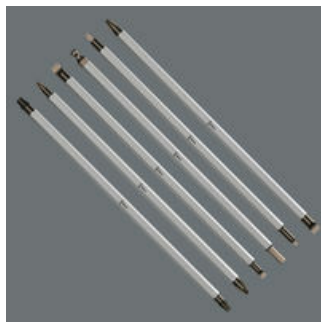

- Trzpień dwustronny TORX®/TORX® do rękojeści Vario
- Sześciokątny, niklowany 6 mm
- Końcówka Black Point zwiększa odporność na korozję i gwarantuje precyzyjne dopasowanie do gniazda wkrętu
- Profil w dwóch rozmiarach na jednym trzpieniu

Trzpień dwustronny do rękojeści Vario. Trzpienie dwustronne wykonane z wysokiej jakości materiału odznaczają się długą żywotnością. Końcówka Black Point gwarantuje dokładne dopasowanie do gniazda wkrętu oraz zwiększoną odporność na korozję.

## 87 Trzpień dwustronny TORX®, TX 7 x TX 9 x 175 mm

Kraftform Kompakt Vario bez grzechotki - Do trzpieni i adapterów Vario 6 mm.

### Trzpieni dwustronnych Wera Vario

Sześciokątne trzpień wkrętakowe 6 mm o długości 175 mm są wykonane z wysokiej jakości materiału stosowanego do produkcji grotów i końcówek, co gwarantuje długą żywotność. Trzpień posiadają dwa profile.