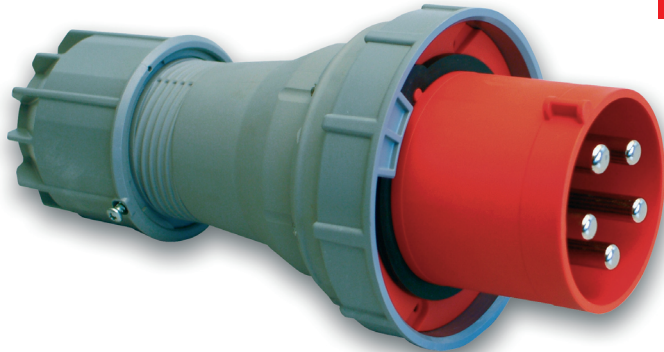

## „Power Twist“ Wtyczka przenośna 63A 3P+Z+N 400V IP67

Nr kat. **035-6**

- kontakt kłatkowy
- z dławnicą gwintowaną
- tworzywo sztuczne: PA6
- styki: pokryte niklem ze stykiem sterującym

**IP66/67** wodoszczelna

### Wymiary:

	63 Amp		
Bieguny	3	4	5
a	257	257	257
b	114	114	114
K przewodu $\varnothing$ [mm]	14,5-36	14,5-36	14,5-36
Typy połączeń:	Kontakt kłatkowy		
Przewód giętki [mm <sup>2</sup> ]	6-16		
Siła docisku [Ncm]	200 Ncm		
SW	61	61	61
Waga [g]	570	617	666