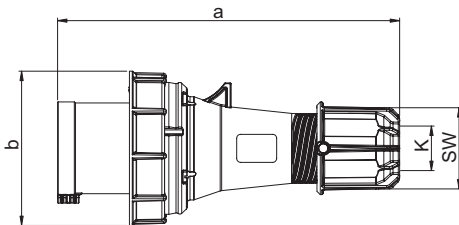

## „Power Twist“ Wtyczka przenośna 63A 3P+Z+N 400V IP67

Nr kat. **035-6**

- kontakt kłatkowy
- z dławnicą gwintowaną
- tworzywo sztuczne: PA6
- styki: pokryte niklem ze stykiem sterującym

**IP66/67** wodoszczelna

### Wymiary:

	63 Amp		
Bieguny	3	4	5
a	257	257	257
b	114	114	114
K przewodu $\varnothing$ [mm]	14,5-36	14,5-36	14,5-36
Typy połączeń:	Kontakt kłatkowy		
Przewód giętki [mm <sup>2</sup> ]	6-16		
Siła docisku [Ncm]	200 Ncm		
SW	61	61	61
Waga [g]	570	617	666