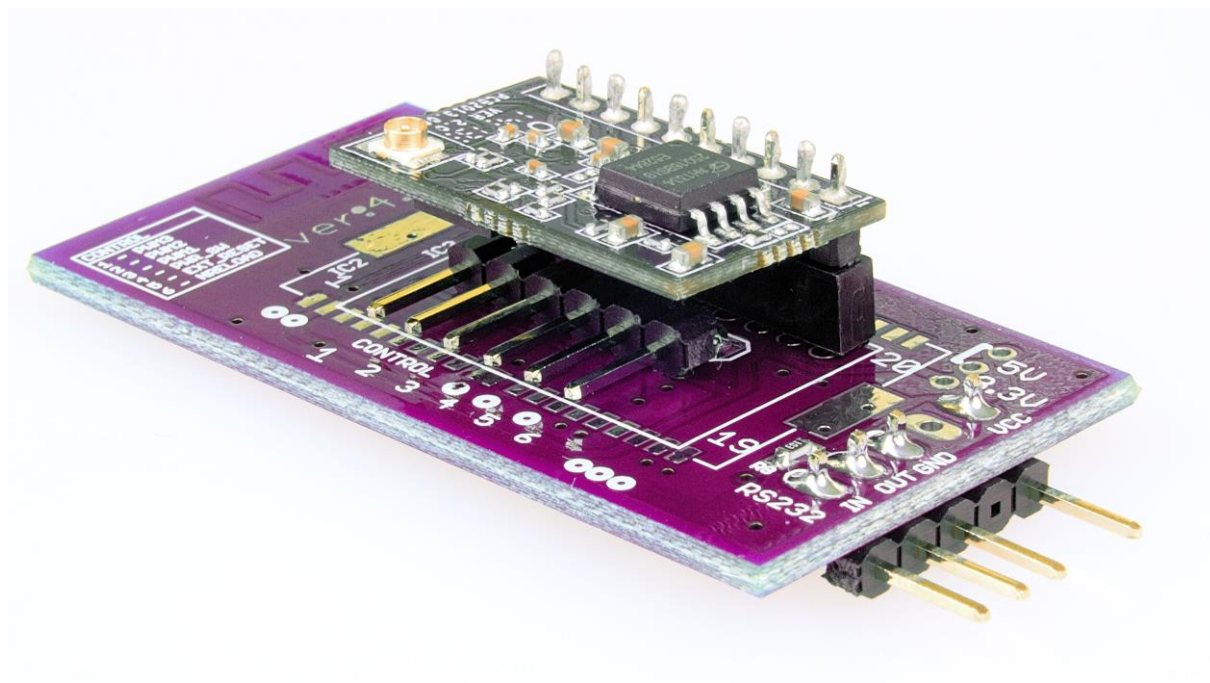

ATNEL

Adres:

**ul. Uczniowska 5 A,
70 - 893 Szczecin
Polska**

Telefon:

**+48 91 4635 683
+48 501 008 523**

Strona Internetowa:

**<http://atnel.pl/>
<http://www.sklep.atnel.pl/>**

Skype:

e-mail:

**biuro@atnel.pl
sklep@atnel.pl**

Widok modułu ATNEL-WIFI232-T w podstawie zestawu ewaluacyjnego ATNEL AIR